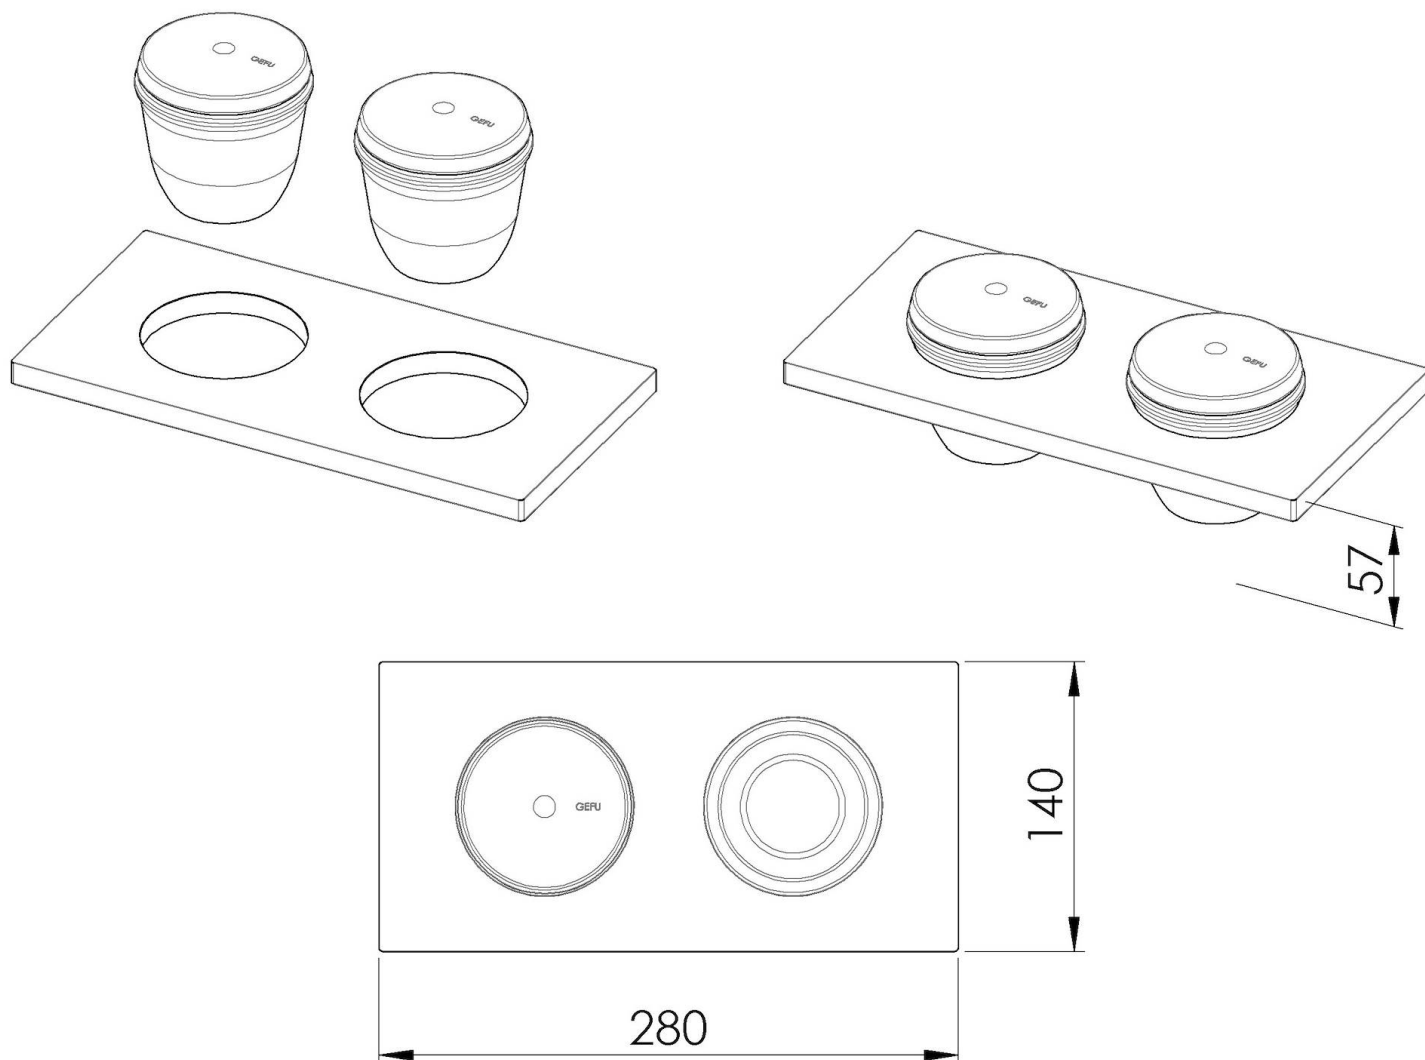

Kit "C"

N°2 ciotole in terracotta con coperchio inox

Accessori canali attrezzati

Codice: 8100 701

DETTAGLI

Accessori canali attrezzati

N°2 ciotole in terracotta con coperchio inox

Tipologia

Standard

Dimensioni

28 x 14 cm

Lunghezza

2 unità - Standard

Chiave di lettura per gli accessori

Le lunghezze dei canali e degli accessori sono indicate in "unità", per la composizione la somma delle "unità" degli accessori deve corrispondere alla lunghezza in "unità" del canale.

DATI TECNICI

8100 701

1 x supporto black / 1 x black support
2 x ciotola in terracotta con coperchio in acciaio inox e
cucchiaino in legno / 2 x terracotta bowl with stainless steel lid
and wooden spoon